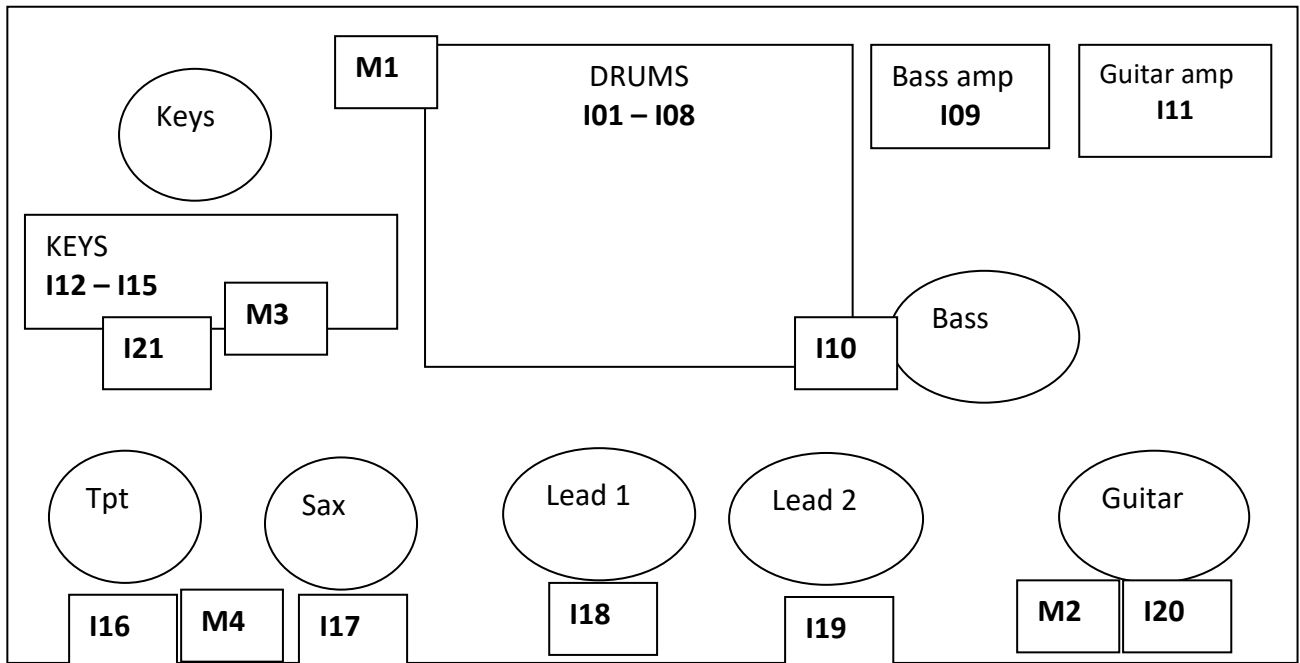

Technische rider

Prikljst

Instrument	NR	Zelf	Benodigd
Bassdrum	I01		Mic
Snare	I02		Mic
Hi-hat	I03		Mic
Tom	I04		Mic
Tom	I05		Mic
Floor Tom	I06		Mic
Overhead	I07		Mic
Overhead	I08		Mic
Bass guitar	I09	Interne DI	-
Bass synth	I10		DI (Jack)
Guitar	I11		Mic
Keys 1 L	I12		DI
Keys 1 R	I13		DI
Keys 2 L	I14		DI
Keys 2 R	I15		DI
Trumpet	I16	Mic	-
Sax	I17	Mic	-
Lead vocal 1	I18	Wireless mic	-
Lead vocal 2	I19		Wireless mic
Backing vocal 1	I20		Mic + stand
Backing vocal 2	I21		Mic + stand

Monitor groepen

Groep	NR
Rhythm section	MG1
Horns section	MG2
Vocals	MG3

Monitoring

Naam	NR	Groep	Zelf	Benodigd
Drums	M1	MG 1		Monitor
Guitar	M2	MG 1		Monitor
Bass	M3	MG 1*	In-ear	-
Keys	M4	MG 1		Monitor
Horn section	M5	MG 2		Monitor
Lead vocal 1	M6	MG 3*	In-ear + wireless systeem	-
Lead vocal 2	M7	MG 3*	In-ear + wireless systeem	-

* Voor in-ear het liefst een eigen mix.

Algemeen

- Op het podium op elke hoek tenminste 4 x 220V aansluiting;
- Podium minimaal 4 bij 6 meter. (min 8 podiumdelen)

Podiumplan

Contact

Joris Heus, bas : 06-5230 8848