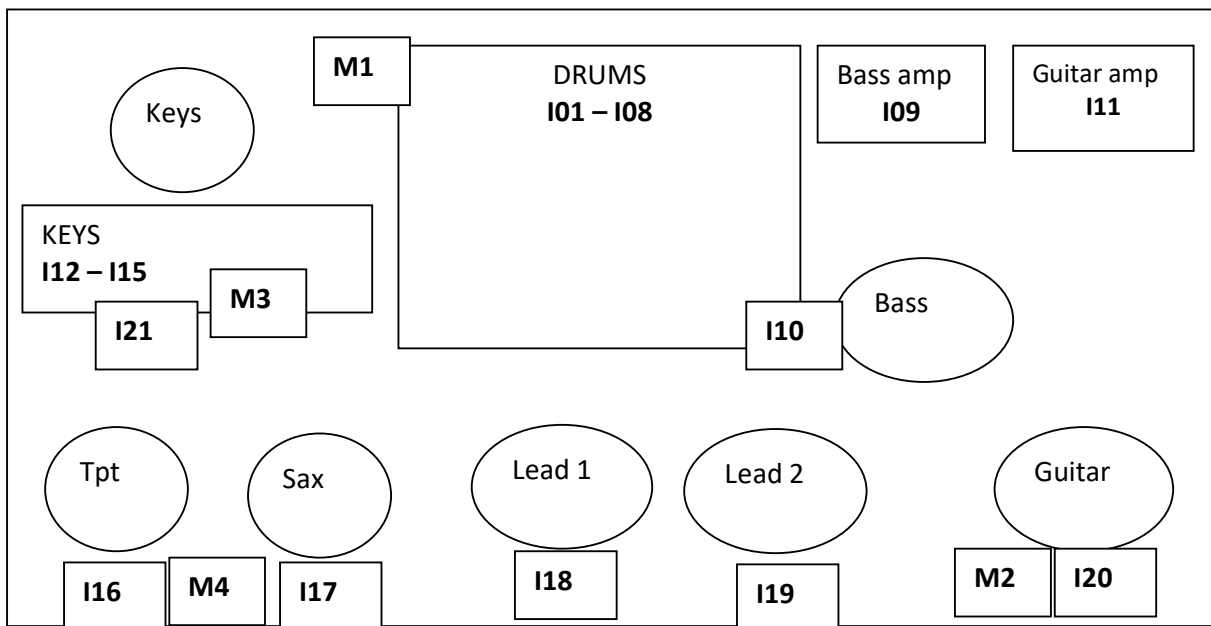

Technische rider

Priklijst

Instrument	NR	Zelf	Benodigd
Bassdrum	I01		Mic
Snare	I02		Mic
Hi-hat	I03		Mic
Tom	I04		Mic
Tom	I05		Mic
Floor Tom	I06		Mic
Overhead	I07		Mic
Overhead	I08		Mic
Drum pads L	I09		
Drum pads R	I10		
Bass guitar	I11	Interne DI	-
Bass synth	I12		DI (Jack)
Guitar	I13		Mic
Stage piano L	I14		XLR
Stage piano R	I15		XLR
Keys synth L	I16		DI (Jack)
Keys synth R	I17		DI (Jack)
Keytar	I18		DI (Jack)
Trumpet	I19	Mic	-
Sax	I20	Mic	-
Lead vocal 1	I21	Wireless mic	-
Lead vocal 2	I22		Wireless mic
Backing vocal 1	I23		Mic + stand
Backing vocal 2	I24		Mic + stand

Monitor groepen

Groep	NR
Rhythm section	MG1
Horns section	MG2
Vocals	MG3

Monitoring

Naam	NR	Groep	Zelf	Benodigd
Drums	M1	MG 1		Monitor
Guitar	M2	MG 1		Monitor
Bass	M3	MG 1*	In-ear	-
Keys	M4	MG 1		Monitor
Horn section	M5	MG 2		Monitor
Lead vocal 1	M6	MG 3*	In-ear + wireless systeem	-
Lead vocal 2	M7	MG 3*	In-ear + wireless systeem	-

* Voor in-ear het liefst een eigen mix.

Algemeen

- Op het podium op elke hoek tenminste 4 x 220V aansluiting;
- Podium minimaal 4 bij 6 meter. (min 8 podiumdelen)

Podiumplan

Contact

Joris Heus, bas : 06-5230 8848